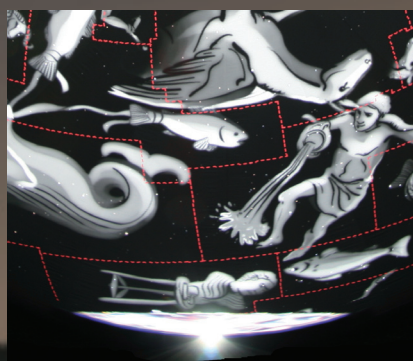

デジタルプラネタリウムシステム

Digitarium

Digitarium (デジタルリウム) は、簡単な設置・操作でドーム全天にプラネタリウム映像や全天周映像を上映することのできるデジタル投影システムです。

Digitalis Education Solutions, Inc. (Digitalis 社) は、2003年に最初の高機能小型デジタルプラネタリウムシステム Digitarium Alpha を発表しました。

現在では、Digitarium Zeta / Digitarium Epsilon / Digitarium Kappa / Digitarium Gamma の各後継モデルをご用意しています。新発売の Zeta は、最大 12m のドームに対応する 1200 ピクセル解像度を持っています。また、Kappa は最大 16m ドームに対応し、1600 ピクセルの解像度を持っています。

Digitarium の各モデルには、他のデジタルプラネタリウムシステムにはない下記の特徴があります。

■簡単な操作

電源を接続してスイッチを入れるだけ。約 1 分で投影ができるようになります。緯度や経度、時刻などはあらかじめ決めた設定で起動でき、もちろん天体の位置もすべて自動設定されます。

インターフェースは非常に使いやすいバックライト付リモコンで、各ボタンには直感的に操作できるアイコンラベルが印刷されています。他に制御用のコンピュータは不要で、複雑なソフトウェアインターフェースを覚える必要もありません。

セットアップのわずかな時間以外はプロジェクタのそばにいる必要もないため、観客の視界をさえぎることなく上映を行うことができます。設置や撤収、操作方法を学ぶ特別なトレーニングも必要ありません。

■高い信頼性

Digitarium システムでは、オーバーヒートする可能性のあるノートパソコンを使用していません。また、Digitarium 本体の製品保証期間は 2 年間であり、これは多くの他社製品の 2 倍の期間となっています。(※メーカー保証が個別に規定されている場合を除く)

さらにプロジェクターランプ寿命のカウントダウン表示など、突然のランプ切れを回避する機能も搭載されています。

■ソフトウェア専門技術

Digitalis 社は、オープンソースのプラネタリウムソフトウェア Nightshade の開発メンバーであり、システムで使用しているソフトウェアに精通しています。Digitalis 社はユーザーの要望に応じて、簡単にソフトウェア機能を追加したりバグを改善したりといった変更を加えることができます。

また、ソフトウェアの管理や機能追加、バグ改善を常に行っています。ユーザーはシステムをネットワークに接続して、ソフトウェアのアップグレードを行うだけです。ソフトウェアのアップグレードに合わせて、ハードウェアをアップグレードさせる必要はありません。