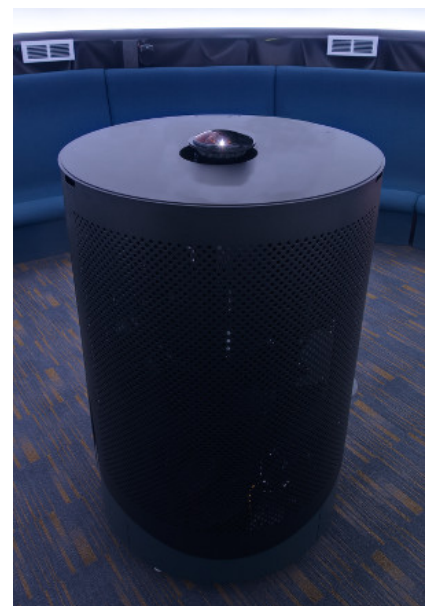

Digitarium Lambda / Digitarium Lambda Plus

Digitarium Lambda Plus (デジタリウム・ラムダ・プラス) 据置モデルは、1台のプロジェクターを使ったシステムとしては最上位の機種です。Digitarium Kappa の約2.3倍の画素数を持った2.4Kの映像を投影できる、11,800ルーメンのプロジェクターを採用しています。Digitarium Lambda Plus は、最大で直径20mのドームで使用できます。また、他の製品同様、バックライト付リモコンで操作ができます。

Digitarium Lambda (デジタリウム・ラムダ) 据置モデルは、Digitarium Lambda Plus と同じ2.4K解像度で、安価な7,500ルーメンのプロジェクターを採用しています。Digitarium Lambda は、最大で16mのドームで使用できます。

Digitarium Lambda および Digitarium Lambda Plus は、超高解像度と最高の投影品質を必要とする方々に向いています。例えば、全天周映像作品の上映や、没入感のある環境の再現、VR映像の上映、あるいは科学シミュレーションなどを行うために適しています。また、高コントラストプロジェクターと専用魚眼レンズのおかげで、恒星像もさらに鮮明になっています。

Digitarium Lambda Plus で採用しているプロジェクターは、レーザー蛍光体光源を使用しているため、高輝度時でも20,000時間の寿命があります。定期的なランプ交換の必要が無く、メンテナンスの負担を大きく軽減することができます。また、このプロジェクターは24時間365日の連続運転を前提に設計されており、長時間の運用でも安心してお使い頂けます。

Digitarium Lambda および Digitarium Lambda Plus には、すぐに上映できる以下の全天周映像作品（日本語版）を標準でバンドルしています。

- ・ ダークマター・ミステリー (The Dark Matter Mystery)
- ・ 宇宙の暗黒物質 (Phantom of the Universe)
- ・ 未知の世界 (Out There)
- ・ マヤ文明の天文学 (Mayan Archaeoastronomy)
- ・ 宇宙への旅 (From Earth to the Universe)
- ・ 宇宙のエネルギー (The Hot and Energetic Universe)
- ・ 驚異の太陽 (The Incredible Sun)
- ・ アインシュタインの重力波 (Einstein's Gravity Playlist)