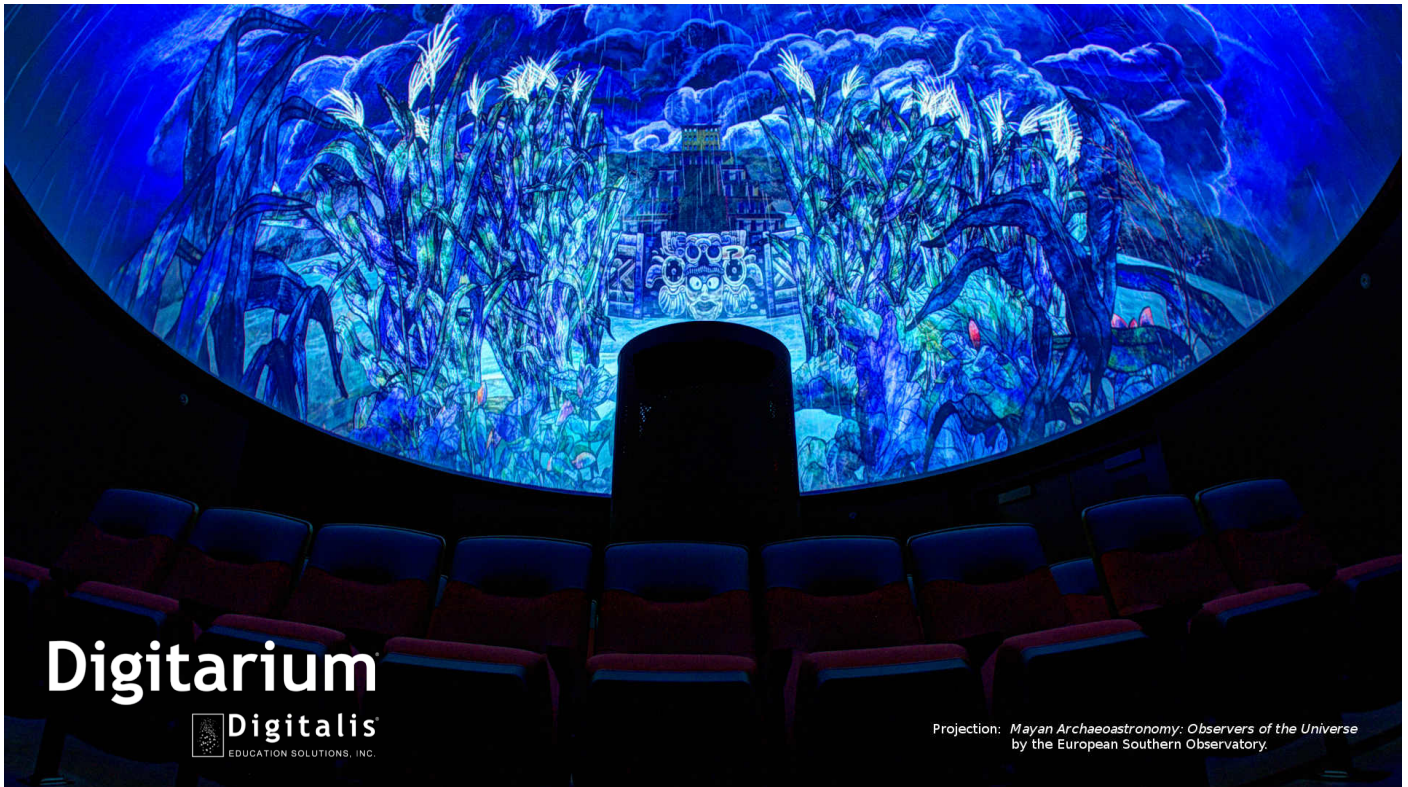

# Digitarium Lambda / Digitarium Lambda Plus

Digitarium Lambda Plus (デジタリウム・ラムダ・プラス) 据置モデルは、1台のプロジェクターを使ったシステムとしては最上位の機種です。Digitarium Kappa の約2.3倍の画素数を持った2.4Kの映像を投影できる、11,800ルーメンのプロジェクターを採用しています。Digitarium Lambda Plus は、最大で直径20mのドームで使用できます。また、他の製品同様、バックライト付リモコンで操作ができます。

Digitarium Lambda (デジタリウム・ラムダ) 据置モデルは、Digitarium Lambda Plus と同じ2.4K解像度で、安価な7,500ルーメンのプロジェクターを採用しています。Digitarium Lambda は、最大で16mのドームで使用できます。

Digitarium Lambda および Digitarium Lambda Plus は、超高解像度と最高の投影品質を必要とする方々に向いています。例えば、全天周映像作品の上映や、没入感のある環境の再現、VR映像の上映、あるいは科学シミュレーションなどを行うために適しています。また、高コントラストプロジェクターと専用魚眼レンズのおかげで、恒星像もさらに鮮明になっています。

Digitarium Lambda Plus で採用しているプロジェクターは、レーザー蛍光体光源を使用しているため、高輝度時でも20,000時間の寿命があります。定期的なランプ交換の必要が無く、メンテナンスの負担を大きく軽減することができます。また、このプロジェクターは24時間365日の連続運転を前提に設計されており、長時間の運用でも安心してお使い頂けます。

Digitarium Lambda および Digitarium Lambda Plus には、すぐに上映できる以下の全天周映像作品（日本語版）を標準でバンドルしています。